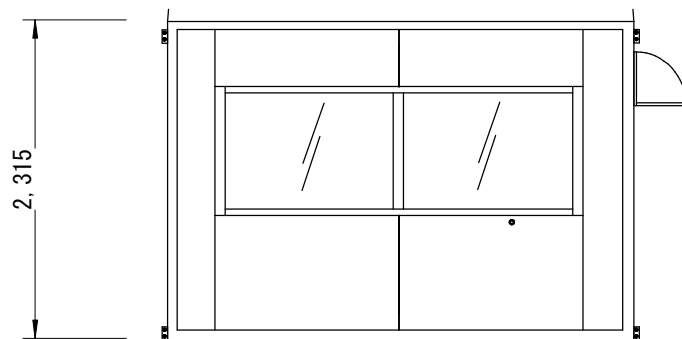

左側面図

後面図

平面図

正面図

右側面図

コード121 キッチン ユニット 流し台+調理台付