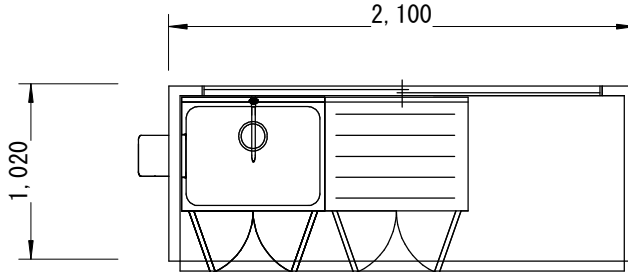

左側面図

後面図

平面図

正面図

右側面図

コード121 キッチン ユニット 流し台+調理台付