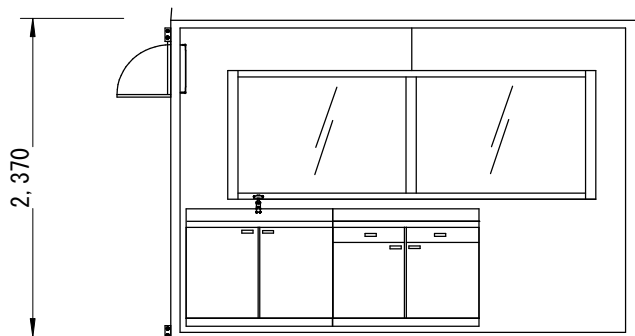

左側面図

後面図

平面図

正面図

右側面図

コード121 キッチン ユニット 流し台+調理台付