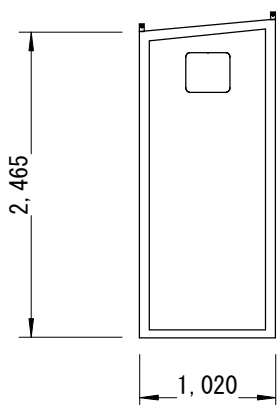

正面図

後面図

左側面図

平面図

右側面図

コード123 更衣室 ユニット ロッカー付