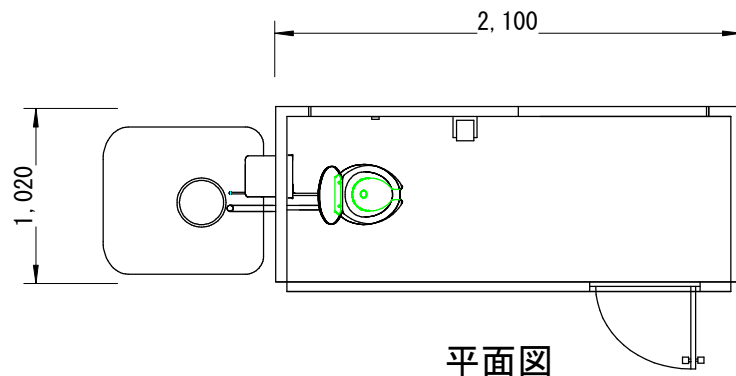

■商品コード127

トイレユニット 洋式 軽水洗 (男女兼用 電動ポンプ式)

仕 様	
名 称	トイレユニット 洋式 軽水洗 (男女兼用 電動ポンプ式)
使用環境	屋外清水・汚水タンク内蔵式で あらゆる現場に対応
別途工事	屋外水タンクへ給水 電源(照明用100V)工事 汚水は汲取り手配
寸 法	W 2,100×D 1,020×H 2,520
室内寸法	W 2,000×D 970×H 2,415
重 量	280kg
本体骨組材料構造	軽量形鋼・ラーメン溶接構造
屋 根	ウレタン注入パネル50mm
天井パネル	片面カラー鋼板0.5mm 断熱ウレタンパネル50mm
壁面パネル	片面カラー鋼板0.5mm 断熱ウレタンパネル50mm
窓	なし
ドア	フラッシュドア W 620×H 1,790
開 口	W 590×H 1,760
床	耐水合板15mm 長尺フローシート貼り
蛍光灯	FL20W 1灯式×1
コンセント	2口×1
ブレーカー	なし
スイッチ	1
付属品	出荷時にトイレトーパー1個 消臭液500ml1本
外線引込口	なし 本体へ接続
清水タンク	屋外型 100L
汚水タンク	屋外型 200L
換気口	換気扇200mm羽×1
便器	ポリプロピレン製洋式男女兼用便器

正面図

平面図

後面図

左側面図

右側面図

コード127 トイレユニット 洋式 軽水洗 (男女兼用 電動ポンプ式)