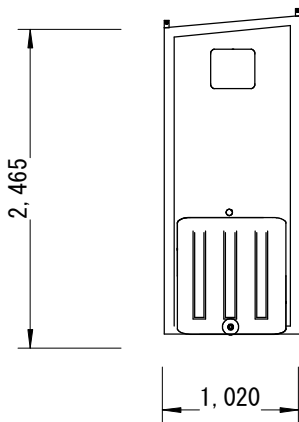

■商品コード127

トイレユニット 洋式 軽水洗 (男女兼用 電動ポンプ式)

仕 様	
名 称	トイレユニット 洋式 軽水洗 (男女兼用 電動ポンプ式)
使用環境	屋外清水・汚水タンク内蔵式で あらゆる現場に対応
別途工事	屋外水タンクへ給水 電源(照明用100V)工事 汚水は汲取り手配
寸 法	W 2,100×D 1,020×H 2,520
室内寸法	W 2,000×D 970×H 2,415
重 量	280kg
本体骨組材料構造	軽量形鋼・ラーメン溶接構造
屋 根	ウレタン注入パネル50mm
天井パネル	片面カラー鋼板0.5mm 断熱ウレタンパネル50mm
壁面パネル	片面カラー鋼板0.5mm 断熱ウレタンパネル50mm
窓	なし
ドア	フラッシュドア W 620×H 1,790
開 口	W 590×H 1,760
床	耐水合板15mm 長尺フローシート貼り
蛍光灯	FL20W 1灯式×1
コンセント	2口×1
ブレーカー	なし
スイッチ	1
付属品	出荷時にトイレトーパー1個 消臭液500ml1本
外線引込口	なし 本体へ接続
清水タンク	屋外型 100L
汚水タンク	屋外型 200L
換気口	換気扇200mm羽×1
便器	ポリプロピレン製洋式男女兼用便器

正面図

平面図

後面図

左側面図

右側面図

コード127 トイレユニット 洋式 軽水洗 (男女兼用 電動ポンプ式)