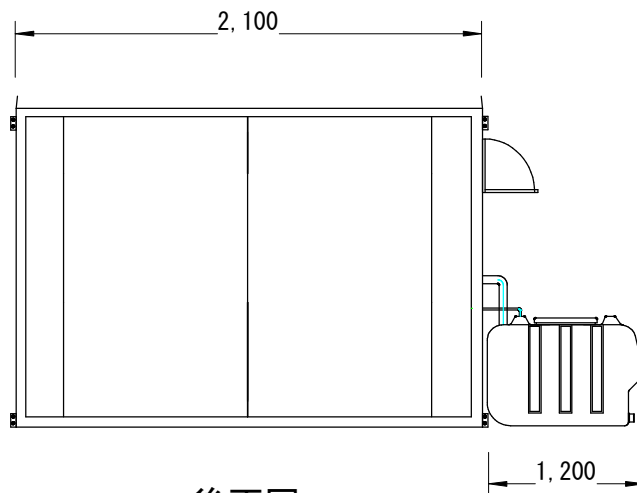

■商品コード127

トイレユニット 洋式 軽水洗 (男女兼用 電動ポンプ式)

仕 様	
名 称	トイレユニット 洋式 軽水洗 (男女兼用 電動ポンプ式)
使用環境	屋外清水・汚水タンク内蔵式で あらゆる現場に対応
別途工事	屋外水タンクへ給水 電源(照明用100V)工事 汚水は汲取り手配
寸 法	W 2,100×D 1,020×H 2,520
室内寸法	W 2,000×D 970×H 2,415
重 量	280kg
本体骨組材料構造	軽量形鋼・ラーメン溶接構造
屋 根	ウレタン注入パネル50mm
天井パネル	片面カラー鋼板0.5mm 断熱ウレタンパネル50mm
壁面パネル	片面カラー鋼板0.5mm 断熱ウレタンパネル50mm
窓	なし
ドア	フラッシュドア W 620×H 1,790
開 口	W 590×H 1,760
床	耐水合板15mm 長尺フローシート貼り
蛍光灯	FL20W 1灯式×1
コンセント	2口×1
ブレーカー	なし
スイッチ	1
付属品	出荷時にトイレトーパー1個 消臭液500ml1本
外線引込口	なし 本体へ接続
清水タンク	屋外型 100L
汚水タンク	屋外型 200L
換気口	換気扇200mm羽×1
便器	ポリプロピレン製洋式男女兼用便器

正面図

平面図

後面図

左側面図

右側面図

コード127 トイレユニット 洋式 軽水洗 (男女兼用 電動ポンプ式)