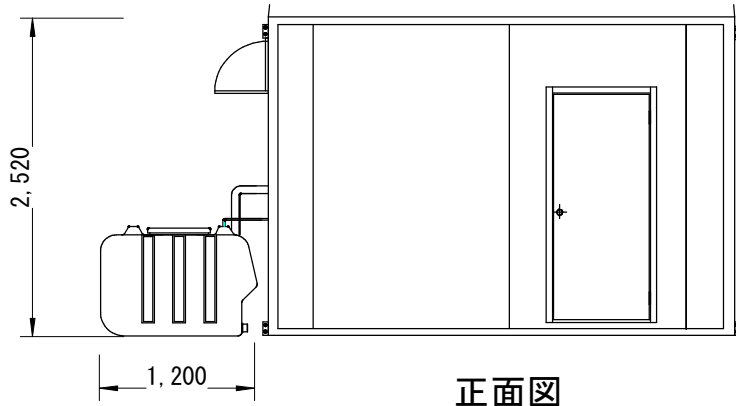

■商品コード127

トイレユニット 洋式 軽水洗 (男女兼用 電動ポンプ式)

仕 様	
名 称	トイレユニット 洋式 軽水洗 (男女兼用 電動ポンプ式)
使用環境	屋外清水・汚水タンク内蔵式で あらゆる現場に対応
別途工事	屋外水タンクへ給水 電源(照明用100V)工事 汚水は汲取り手配
寸 法	W 2,100×D 1,020×H 2,520
室内寸法	W 2,000×D 970×H 2,415
重 量	280kg
本体骨組材料構造	軽量形鋼・ラーメン溶接構造
屋 根	ウレタン注入パネル50mm
天井パネル	片面カラー鋼板0.5mm 断熱ウレタンパネル50mm
壁面パネル	片面カラー鋼板0.5mm 断熱ウレタンパネル50mm
窓	なし
ドア	フラッシュドア W 620×H 1,790
開 口	W 590×H 1,760
床	耐水合板15mm 長尺フローシート貼り
蛍光灯	FL20W 1灯式×1
コンセント	2口×1
ブレーカー	なし
スイッチ	1
付属品	出荷時にトイレトーパー1個 消臭液500ml1本
外線引込口	なし 本体へ接続
清水タンク	屋外型 100L
汚水タンク	屋外型 200L
換気口	換気扇200mm羽×1
便器	ポリプロピレン製洋式男女兼用便器

正面図

平面図

後面図

左側面図

右側面図

コード127 トイレユニット 洋式 軽水洗 (男女兼用 電動ポンプ式)