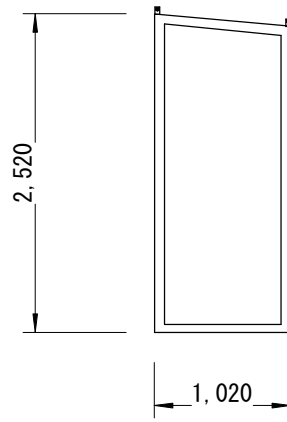

■商品コード127

トイレユニット 洋式 軽水洗 (男女兼用 電動ポンプ式)

仕 様	
名 称	トイレユニット 洋式 軽水洗 (男女兼用 電動ポンプ式)
使用環境	屋外清水・汚水タンク内蔵式で あらゆる現場に対応
別途工事	屋外水タンクへ給水 電源(照明用100V)工事 汚水は汲取り手配
寸 法	W 2,100×D 1,020×H 2,520
室内寸法	W 2,000×D 970×H 2,415
重 量	280kg
本体骨組材料構造	軽量形鋼・ラーメン溶接構造
屋 根	ウレタン注入パネル50mm
天井パネル	片面カラー鋼板0.5mm 断熱ウレタンパネル50mm
壁面パネル	片面カラー鋼板0.5mm 断熱ウレタンパネル50mm
窓	なし
ドア	フラッシュドア W 620×H 1,790
開 口	W 590×H 1,760
床	耐水合板15mm 長尺フローシート貼り
蛍光灯	FL20W 1灯式×1
コンセント	2口×1
ブレーカー	なし
スイッチ	1
付属品	出荷時にトイレトーパー1個 消臭液500ml1本
外線引込口	なし 本体へ接続
清水タンク	屋外型 100L
汚水タンク	屋外型 200L
換気口	換気扇200mm羽×1
便器	ポリプロピレン製洋式男女兼用便器

正面図

平面図

後面図

左側面図

右側面図

コード127 トイレユニット 洋式 軽水洗 (男女兼用 電動ポンプ式)