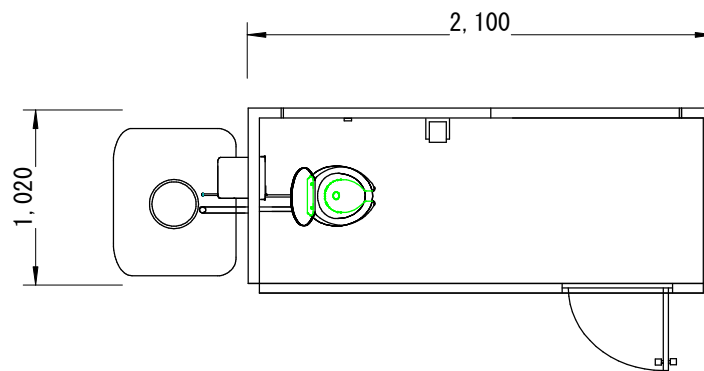

正面図

後面図

左側面図

平面図

右側面図

コード127 トイレユニット 和式 軽水洗 (男女兼用 電動ポンプ式)