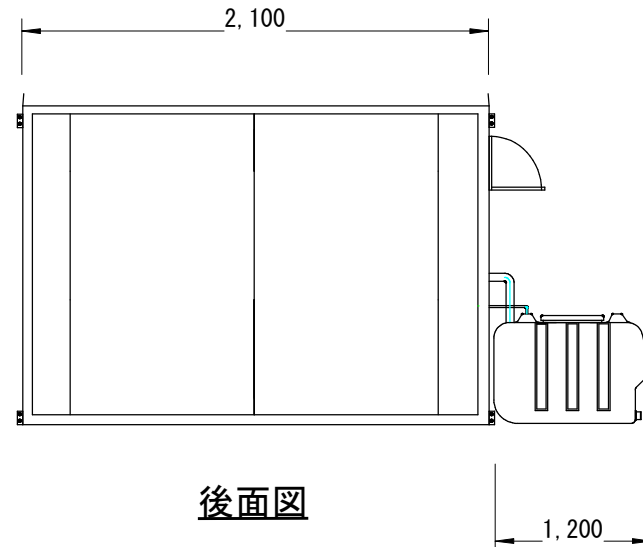

正面図

後面図

左側面図

平面図

右側面図

コード127 トイレユニット 和式 軽水洗 (男女兼用 電動ポンプ式)