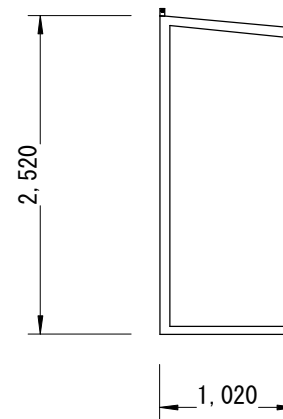

正面図

後面図

左側面図

平面図

右側面図

コード127 トイレユニット 和式 軽水洗 (男女兼用 電動ポンプ式)