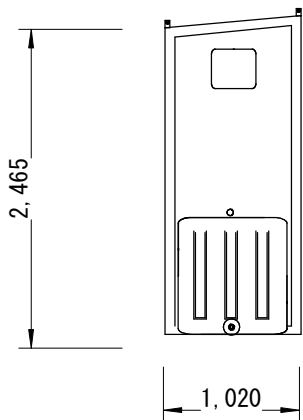

正面図

後面図

左側面図

平面図

右側面図

コード127 トイレユニット 和式 軽水洗 (男女兼用 電動ポンプ式)