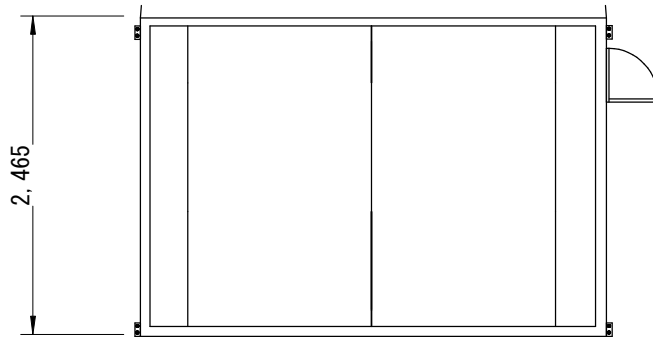

■商品コード124

物置ユニット 物品棚付

仕 様	
名 称	物置ユニット 物品棚付
使用環境	ちょっとした物置がほしい時に最適
別途工事	電源(照明用100V)工事
寸 法	W 2,100×D 1,020×H 2,520
室内寸法	W 2,000×D 970×H 2,415
重 量	225kg
本体骨組材料構造	軽量形鋼・ラーメン溶接構造
屋 根	ウレタン注入パネル50mm
天井パネル	片面カラー鋼板0.5mm 断熱ウレタンパネル50mm
壁面パネル	片面カラー鋼板0.5mm 断熱ウレタンパネル50mm
窓	なし
ド ア	フラッシュドア W 620×H 1,790
開 口	W 590×H 1,760
床	耐水合板15mm 長尺フローシート貼り
蛍光灯	FL20W 1灯式×1
コンセント	2口×1
ブレーカー	なし
スイッチ	1
付属品	物品棚付
外線引込口	なし 本体へ接続
換気口	換気扇200mm羽×1
オプション	

正 面	左側面
	
室 内	右側面
	

仕切り	ド ア	室 内
		

正面図

平面図

後面図

左側面図

右側面図

コード124 物置 ユニット 物品棚付