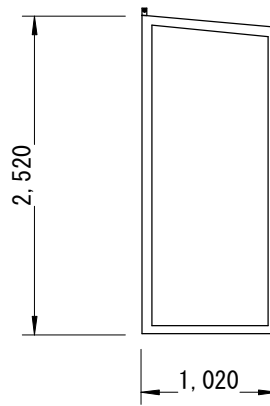

■商品コード124

物置ユニット 物品棚付

仕 様	
名 称	物置ユニット 物品棚付
使用環境	ちょっとした物置がほしい時に最適
別途工事	電源(照明用100V)工事
寸 法	W 2,100×D 1,020×H 2,520
室内寸法	W 2,000×D 970×H 2,415
重 量	225kg
本体骨組材料構造	軽量形鋼・ラーメン溶接構造
屋 根	ウレタン注入パネル50mm
天井パネル	片面カラー鋼板0.5mm 断熱ウレタンパネル50mm
壁面パネル	片面カラー鋼板0.5mm 断熱ウレタンパネル50mm
窓	なし
ド ア	フラッシュドア W 620×H 1,790
開 口	W 590×H 1,760
床	耐水合板15mm 長尺フローシート貼り
蛍光灯	FL20W 1灯式×1
コンセント	2口×1
ブレーカー	なし
スイッチ	1
付属品	物品棚付
外線引込口	なし 本体へ接続
換気口	換気扇200mm羽×1
オプション	

正 面	左側面
	
室 内	右側面
	

仕切り	ド ア	室 内
		

正面図

平面図

後面図

左側面図

右側面図

コード124 物置 ユニット 物品棚付