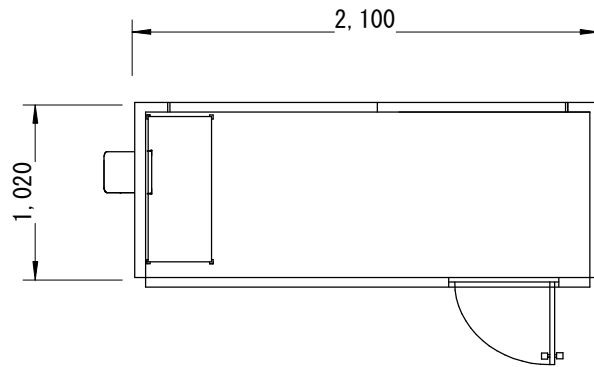

■商品コード124

物置ユニット 物品棚付

仕 様	
名 称	物置ユニット 物品棚付
使用環境	ちょっとした物置がほしい時に最適
別途工事	電源(照明用100V)工事
寸 法	W 2,100×D 1,020×H 2,520
室内寸法	W 2,000×D 970×H 2,415
重 量	225kg
本体骨組材料構造	軽量形鋼・ラーメン溶接構造
屋 根	ウレタン注入パネル50mm
天井パネル	片面カラー鋼板0.5mm 断熱ウレタンパネル50mm
壁面パネル	片面カラー鋼板0.5mm 断熱ウレタンパネル50mm
窓	なし
ド ア	フラッシュドア W 620×H 1,790
開 口	W 590×H 1,760
床	耐水合板15mm 長尺フローシート貼り
蛍光灯	FL20W 1灯式×1
コンセント	2口×1
ブレーカー	なし
スイッチ	1
付属品	物品棚付
外線引込口	なし 本体へ接続
換気口	換気扇200mm羽×1
オプション	

正 面	左側面
	
室 内	右側面
	

仕切り	ド ア	室 内
		

正面図

平面図

後面図

左側面図

右側面図

コード124 物置 ユニット 物品棚付