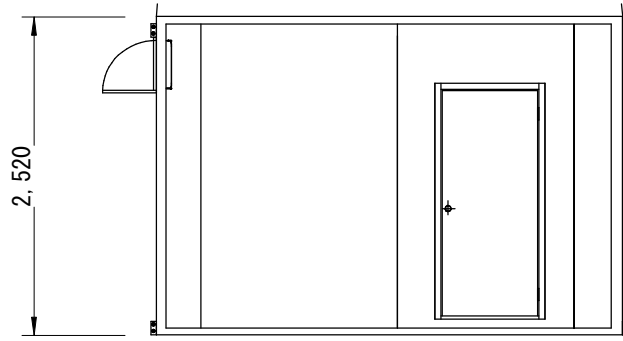

■商品コード124

物置ユニット 物品棚付

仕 様	
名 称	物置ユニット 物品棚付
使用環境	ちょっとした物置がほしい時に最適
別途工事	電源(照明用100V)工事
寸 法	W 2,100×D 1,020×H 2,520
室内寸法	W 2,000×D 970×H 2,415
重 量	225kg
本体骨組材料構造	軽量形鋼・ラーメン溶接構造
屋 根	ウレタン注入パネル50mm
天井パネル	片面カラー鋼板0.5mm 断熱ウレタンパネル50mm
壁面パネル	片面カラー鋼板0.5mm 断熱ウレタンパネル50mm
窓	なし
ド ア	フラッシュドア W 620×H 1,790
開 口	W 590×H 1,760
床	耐水合板15mm 長尺フローシート貼り
蛍光灯	FL20W 1灯式×1
コンセント	2口×1
ブレーカー	なし
スイッチ	1
付属品	物品棚付
外線引込口	なし 本体へ接続
換気口	換気扇200mm羽×1
オプション	

正 面	左側面
	
室 内	右側面
	

仕切り	ド ア	室 内
		

正面図

平面図

後面図

左側面図

右側面図

コード124 物置 ユニット 物品棚付