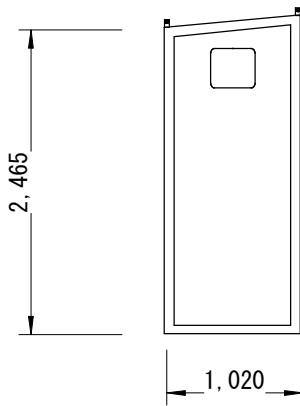

■商品コード124

物置ユニット 物品棚付

仕 様	
名 称	物置ユニット 物品棚付
使用環境	ちょっとした物置がほしい時に最適
別途工事	電源(照明用100V)工事
寸 法	W 2,100×D 1,020×H 2,520
室内寸法	W 2,000×D 970×H 2,415
重 量	225kg
本体骨組材料構造	軽量形鋼・ラーメン溶接構造
屋 根	ウレタン注入パネル50mm
天井パネル	片面カラー鋼板0.5mm 断熱ウレタンパネル50mm
壁面パネル	片面カラー鋼板0.5mm 断熱ウレタンパネル50mm
窓	なし
ド ア	フラッシュドア W 620×H 1,790
開 口	W 590×H 1,760
床	耐水合板15mm 長尺フローシート貼り
蛍光灯	FL20W 1灯式×1
コンセント	2口×1
ブレーカー	なし
スイッチ	1
付属品	物品棚付
外線引込口	なし 本体へ接続
換気口	換気扇200mm羽×1
オプション	

正 面	左側面
	
室 内	右側面
	

仕切り	ド ア	室 内
		

正面図

平面図

後面図

左側面図

右側面図

コード124 物置 ユニット 物品棚付