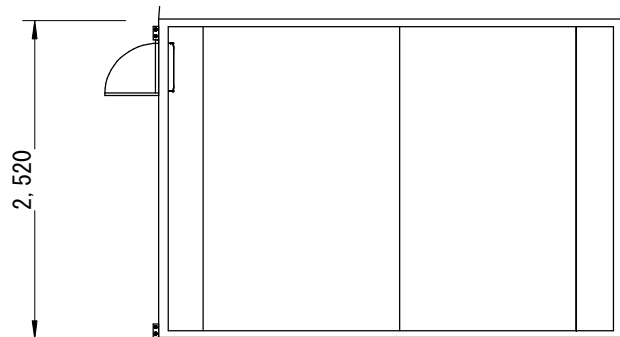

### スペースユニット 多目的な空間

仕 様	
名 称	スペースユニット
使用環境	ちょっとしたスペースがほしい時に最適
別途工事	電源(照明用100V)工事
寸 法	W 2,100×D 1,020×H 2,520
室内寸法	W 2,000×D 970×H 2,415
重 量	205kg
本体骨組材料構造	軽量形鋼・ラーメン溶接構造
屋 根	ウレタン注入パネル50mm
天井パネル	片面カラー鋼板0.5mm 断熱ウレタンパネル50mm
壁面パネル	片面カラー鋼板0.5mm 断熱ウレタンパネル50mm
窓	なし
ド ア	オープン
床	耐水合板15mm 長尺フローシート貼り
蛍光灯	FL20W 1灯式×1
コンセント	2口×1
ブレーカー	なし
スイッチ	1
付属品	なし
外線引込口	なし 本体へ接続
換気口	換気扇200mm羽×1
オプション	間仕切りドア付

後面図

平面図

正面図

左側面図

右側面図

コード122 スペースユニット 多目的な空間