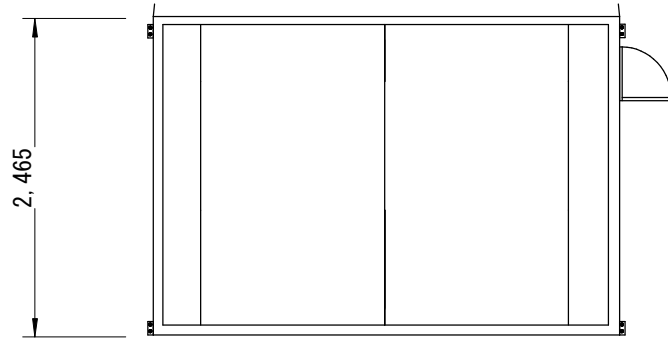

### スペースユニット 多目的な空間

仕 様	
名 称	スペースユニット
使用環境	ちょっとしたスペースがほしい時に最適
別途工事	電源(照明用100V)工事
寸 法	W 2,100×D 1,020×H 2,520
室内寸法	W 2,000×D 970×H 2,415
重 量	205kg
本体骨組材料構造	軽量形鋼・ラーメン溶接構造
屋 根	ウレタン注入パネル50mm
天井パネル	片面カラー鋼板0.5mm 断熱ウレタンパネル50mm
壁面パネル	片面カラー鋼板0.5mm 断熱ウレタンパネル50mm
窓	なし
ド ア	オープン
床	耐水合板15mm 長尺フローシート貼り
蛍光灯	FL20W 1灯式×1
コンセント	2口×1
ブレーカー	なし
スイッチ	1
付属品	なし
外線引込口	なし 本体へ接続
換気口	換気扇200mm羽×1
オプション	間仕切りドア付

後面図

平面図

正面図

左側面図

右側面図

コード122 スペースユニット 多目的な空間