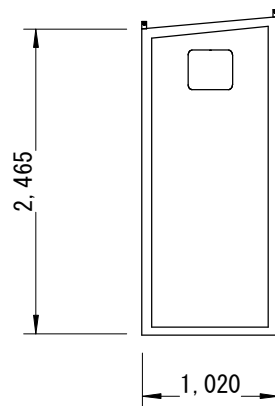

### スペースユニット 多目的な空間

仕 様	
名 称	スペースユニット
使用環境	ちょっとしたスペースがほしい時に最適
別途工事	電源(照明用100V)工事
寸 法	W 2,100×D 1,020×H 2,520
室内寸法	W 2,000×D 970×H 2,415
重 量	205kg
本体骨組材料構造	軽量形鋼・ラーメン溶接構造
屋 根	ウレタン注入パネル50mm
天井パネル	片面カラー鋼板0.5mm 断熱ウレタンパネル50mm
壁面パネル	片面カラー鋼板0.5mm 断熱ウレタンパネル50mm
窓	なし
ド ア	オープン
床	耐水合板15mm 長尺フローシート貼り
蛍光灯	FL20W 1灯式×1
コンセント	2口×1
ブレーカー	なし
スイッチ	1
付属品	なし
外線引込口	なし 本体へ接続
換気口	換気扇200mm羽×1
オプション	間仕切りドア付

後面図

平面図

正面図

左側面図

右側面図

コード122 スペースユニット 多目的な空間