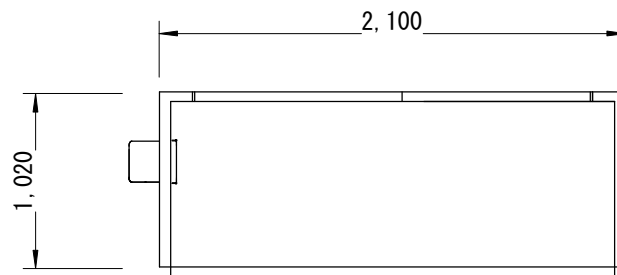

### スペースユニット 多目的な空間

仕 様	
名 称	スペースユニット
使用環境	ちょっとしたスペースがほしい時に最適
別途工事	電源(照明用100V)工事
寸 法	W 2,100×D 1,020×H 2,520
室内寸法	W 2,000×D 970×H 2,415
重 量	205kg
本体骨組材料構造	軽量形鋼・ラーメン溶接構造
屋 根	ウレタン注入パネル50mm
天井パネル	片面カラー鋼板0.5mm 断熱ウレタンパネル50mm
壁面パネル	片面カラー鋼板0.5mm 断熱ウレタンパネル50mm
窓	なし
ド ア	オープン
床	耐水合板15mm 長尺フローシート貼り
蛍光灯	FL20W 1灯式×1
コンセント	2口×1
ブレーカー	なし
スイッチ	1
付属品	なし
外線引込口	なし 本体へ接続
換気口	換気扇200mm羽×1
オプション	間仕切りドア付

後面図

平面図

正面図

左側面図

右側面図

コード122 スペースユニット 多目的な空間