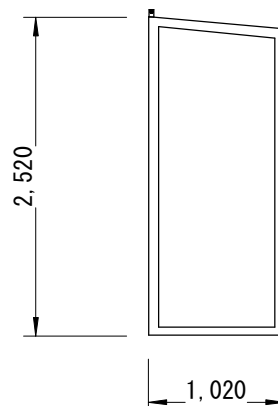

### スペースユニット 多目的な空間

仕 様	
名 称	スペースユニット
使用環境	ちょっとしたスペースがほしい時に最適
別途工事	電源(照明用100V)工事
寸 法	W 2,100×D 1,020×H 2,520
室内寸法	W 2,000×D 970×H 2,415
重 量	205kg
本体骨組材料構造	軽量形鋼・ラーメン溶接構造
屋 根	ウレタン注入パネル50mm
天井パネル	片面カラー鋼板0.5mm 断熱ウレタンパネル50mm
壁面パネル	片面カラー鋼板0.5mm 断熱ウレタンパネル50mm
窓	なし
ド ア	オープン
床	耐水合板15mm 長尺フローシート貼り
蛍光灯	FL20W 1灯式×1
コンセント	2口×1
ブレーカー	なし
スイッチ	1
付属品	なし
外線引込口	なし 本体へ接続
換気口	換気扇200mm羽×1
オプション	間仕切りドア付

後面図

平面図

正面図

左側面図

右側面図

コード122 スペースユニット 多目的な空間