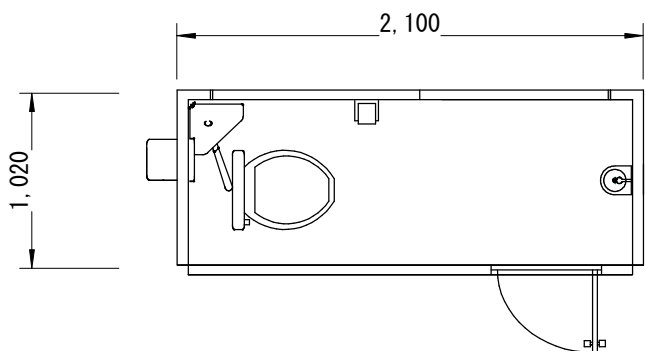

■商品コード126

トイレユニット 洋式 本水洗式 (男女兼用 水道直結式)

仕 様	
名 称	トイレユニット 洋式 本水洗式 (男女兼用 水道直結式)
使用環境	上下水道に接続可能な場所 で使用
別途工事	給排水、配管工事 電源(照明用100V)工事
寸 法	W 2,100×D 1,020×H 2,520
室内寸法	W 2,000×D 970×H 2,415
重 量	290kg
本体骨組材料構造	軽量形鋼・ラーメン溶接構造
屋 根	ウレタン注入パネル50mm
天井パネル	片面カラー鋼板0.5mm 断熱ウレタンパネル50mm
壁面パネル	片面カラー鋼板0.5mm 断熱ウレタンパネル50mm
窓	なし
ド ア	フラッシュドア W 620×H 1,790
開 口	W 590×H 1,760
床	耐水合板15mm 長尺フローシート貼
蛍光灯	FL20W 1灯式×1
コンセント	2口×1
ブレーカー	なし
スイッチ	1
外線引込口	なし 本体へ接続
換気口	換気扇200mm羽×1
付属品	蛇口付陶器製手洗い器 出荷時にトイレットペーパー1個
便器	男女兼用洋式便器
オプション	

正 面	左側面
室 内	右側面

仕切り	便 器	室 内

正面図

平面図

後面図

左側面図

右側面図

コード126 トイレユニット 洋式 本水洗式 (男女兼用 水道直結式)