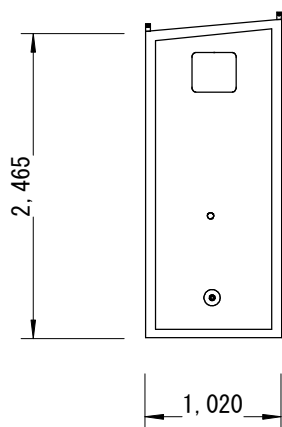

■商品コード126

トイレユニット 洋式 本水洗式 (男女兼用 水道直結式)

仕 様	
名 称	トイレユニット 洋式 本水洗式 (男女兼用 水道直結式)
使用環境	上下水道に接続可能な場所 で使用
別途工事	給排水、配管工事 電源(照明用100V)工事
寸 法	W 2,100×D 1,020×H 2,520
室内寸法	W 2,000×D 970×H 2,415
重 量	290kg
本体骨組材料構造	軽量形鋼・ラーメン溶接構造
屋 根	ウレタン注入パネル50mm
天井パネル	片面カラー鋼板0.5mm 断熱ウレタンパネル50mm
壁面パネル	片面カラー鋼板0.5mm 断熱ウレタンパネル50mm
窓	なし
ド ア	フラッシュドア W 620×H 1,790
開 口	W 590×H 1,760
床	耐水合板15mm 長尺フローシート貼
蛍光灯	FL20W 1灯式×1
コンセント	2口×1
ブレーカー	なし
スイッチ	1
外線引込口	なし 本体へ接続
換気口	換気扇200mm羽×1
付属品	蛇口付陶器製手洗い器 出荷時にトイレットペーパー1個
便器	男女兼用洋式便器
オプション	

正 面	左側面
室 内	右側面

仕切り	便 器	室 内

正面図

平面図

後面図

左側面図

右側面図

コード126 トイレユニット 洋式 本水洗式 (男女兼用 水道直結式)