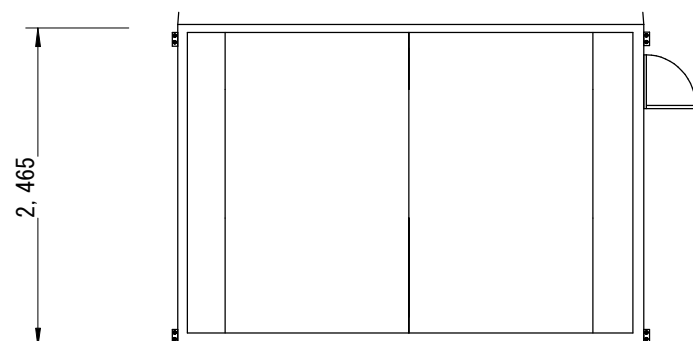

■商品コード126

トイレユニット 洋式 本水洗式 (男女兼用 水道直結式)

仕 様	
名 称	トイレユニット 洋式 本水洗式 (男女兼用 水道直結式)
使用環境	上下水道に接続可能な場所 で使用
別途工事	給排水、配管工事 電源(照明用100V)工事
寸 法	W 2,100×D 1,020×H 2,520
室内寸法	W 2,000×D 970×H 2,415
重 量	290kg
本体骨組材料構造	軽量形鋼・ラーメン溶接構造
屋 根	ウレタン注入パネル50mm
天井パネル	片面カラー鋼板0.5mm 断熱ウレタンパネル50mm
壁面パネル	片面カラー鋼板0.5mm 断熱ウレタンパネル50mm
窓	なし
ド ア	フラッシュドア W 620×H 1,790
開 口	W 590×H 1,760
床	耐水合板15mm 長尺フローシート貼
蛍光灯	FL20W 1灯式×1
コンセント	2口×1
ブレーカー	なし
スイッチ	1
外線引込口	なし 本体へ接続
換気口	換気扇200mm羽×1
付属品	蛇口付陶器製手洗い器 出荷時にトイレットペーパー1個
便器	男女兼用洋式便器
オプション	

正 面	左側面
室 内	右側面

仕切り	便 器	室 内

正面図

平面図

後面図

左側面図

右側面図

コード126 トイレユニット 洋式 本水洗式 (男女兼用 水道直結式)