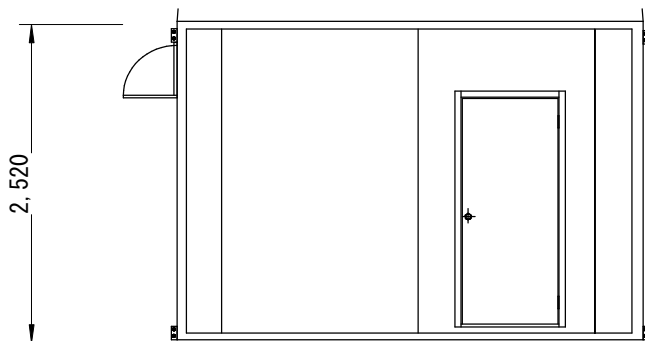

■商品コード126

トイレユニット 洋式 本水洗式 (男女兼用 水道直結式)

仕 様	
名 称	トイレユニット 洋式 本水洗式 (男女兼用 水道直結式)
使用環境	上下水道に接続可能な場所 で使用
別途工事	給排水、配管工事 電源(照明用100V)工事
寸 法	W 2,100×D 1,020×H 2,520
室内寸法	W 2,000×D 970×H 2,415
重 量	290kg
本体骨組材料構造	軽量形鋼・ラーメン溶接構造
屋 根	ウレタン注入パネル50mm
天井パネル	片面カラー鋼板0.5mm 断熱ウレタンパネル50mm
壁面パネル	片面カラー鋼板0.5mm 断熱ウレタンパネル50mm
窓	なし
ド ア	フラッシュドア W 620×H 1,790
開 口	W 590×H 1,760
床	耐水合板15mm 長尺フローシート貼
蛍光灯	FL20W 1灯式×1
コンセント	2口×1
ブレーカー	なし
スイッチ	1
外線引込口	なし 本体へ接続
換気口	換気扇200mm羽×1
付属品	蛇口付陶器製手洗い器 出荷時にトイレットペーパー1個
便器	男女兼用洋式便器
オプション	

正 面	左側面
室 内	右側面

仕切り	便 器	室 内

正面図

平面図

後面図

左側面図

右側面図

コード126 トイレユニット 洋式 本水洗式 (男女兼用 水道直結式)