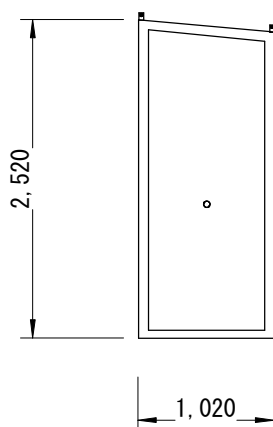

■商品コード126

トイレユニット 洋式 本水洗式 (男女兼用 水道直結式)

仕 様	
名 称	トイレユニット 洋式 本水洗式 (男女兼用 水道直結式)
使用環境	上下水道に接続可能な場所 で使用
別途工事	給排水、配管工事 電源(照明用100V)工事
寸 法	W 2,100×D 1,020×H 2,520
室内寸法	W 2,000×D 970×H 2,415
重 量	290kg
本体骨組材料構造	軽量形鋼・ラーメン溶接構造
屋 根	ウレタン注入パネル50mm
天井パネル	片面カラー鋼板0.5mm 断熱ウレタンパネル50mm
壁面パネル	片面カラー鋼板0.5mm 断熱ウレタンパネル50mm
窓	なし
ド ア	フラッシュドア W 620×H 1,790
開 口	W 590×H 1,760
床	耐水合板15mm 長尺フローシート貼
蛍光灯	FL20W 1灯式×1
コンセント	2口×1
ブレーカー	なし
スイッチ	1
外線引込口	なし 本体へ接続
換気口	換気扇200mm羽×1
付属品	蛇口付陶器製手洗い器 出荷時にトイレットペーパー1個
便器	男女兼用洋式便器
オプション	

正 面	左側面
室 内	右側面

仕切り	便 器	室 内

正面図

平面図

後面図

左側面図

右側面図

コード126 トイレユニット 洋式 本水洗式 (男女兼用 水道直結式)